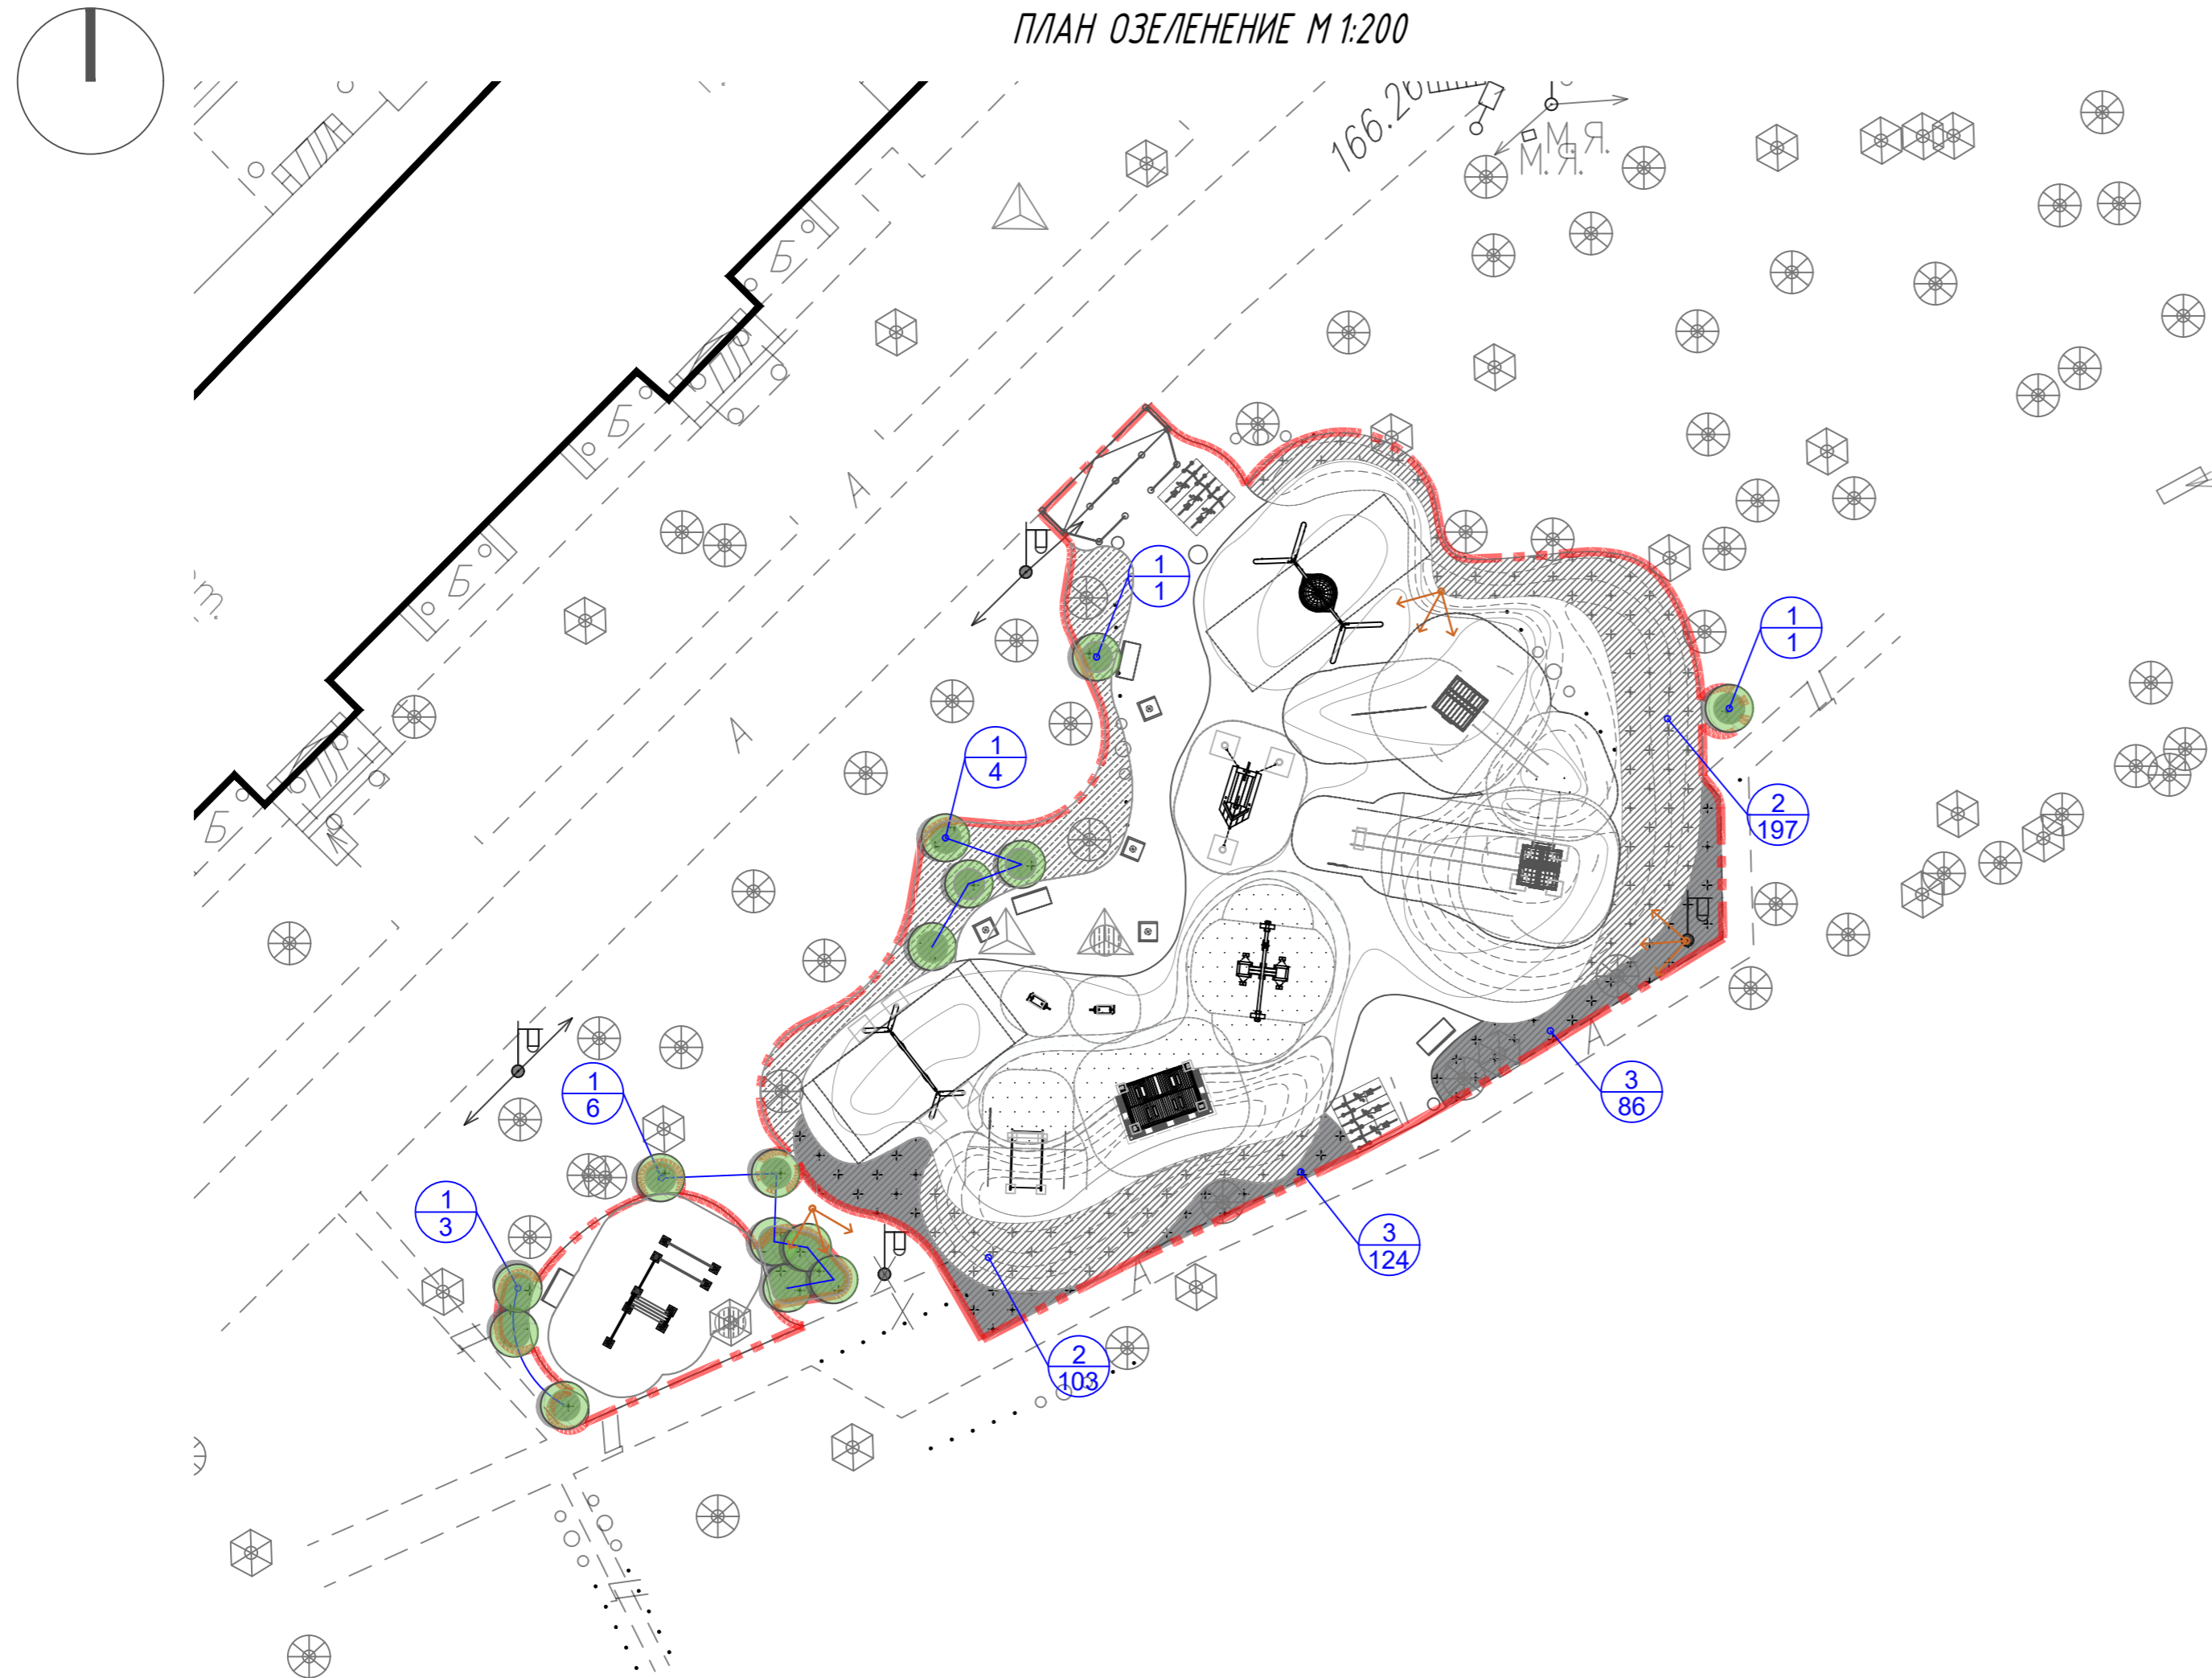

ПЛАН ОЗЕЛЕНЕНИЕ М 1:200

АССОРТИМЕНТНАЯ ВЕДОМОСТЬ РАСТЕНИЙ

№	Наименование	Размер кома / горшка	Высота, см	Норма высадки шт / м ²	Количество, шт.
Кустарники крупные					
1	Сирень обыкновенная, Сирень венгерская (микс сортов)		100-150		15
2	Рябинник рябинолистный 'Sem'	С 7,5	30-40	4	300
3	Спирея серая 'Brefshein'	С 3	20-30	5	210

УСЛОВНЫЕ ОБОЗНАЧЕНИЯ

- граница проектирования
- низкие кустарники
- крупный кустарник (проектный)
- зона безопасности игровое оборудование
- МАФ
- элемент наружного освещения (проектный)
- существующее дерево (липа / клен)
- существующий крупный кустарник
- номер по плану кол-во, шт.

1. Пересадка существующих кустарников, попадающих в зону проектирования, производится по месту, в зависимости от их состояния.
2. Схемы посадки кустарников см. лист 7.2.

20108-2022- ГП					
Территория игровой площадки во дворе г. Москва, ул. Косыгина 13					
Изм.	Кол.	Лист	№ док.	Подпись	Дата
Разраб.		Лагутина			
Проверил		Голованова			
ГАП		Голованова			
ГИП		Никольникова			
Генеральный план				Стадия	Лист
План озеленения М 1:200				РД	10
План озеленения М 1:200					